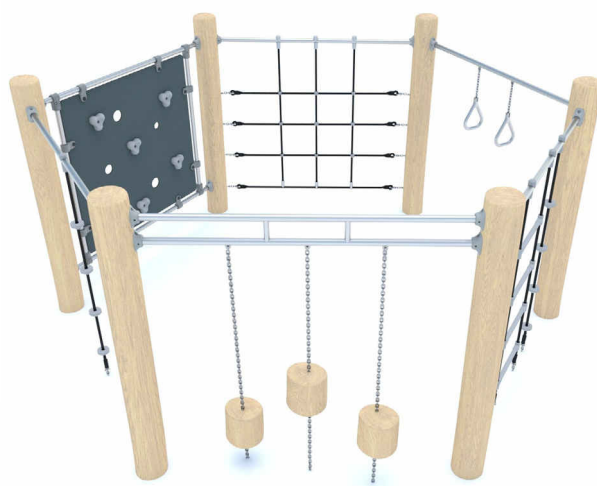

VEGGA PLAY

8105

8134

8180

8104

8141

Κωδικός	EN1176	Ηλικιακή Ομάδα	Ύψος Πτώσης (cm)	Διαστάσεις (cm)	Χώρος Ασφαλείας (cm)
8105	✓	1-12 ετών	58	32 x 79 x 76	232 x 339
8134	✓	1-12 ετών	58	80 x 41 x 80	340 x 241
8180	✓	3-12 ετών	38	90 x 90 x 38	390 x 390
8104	✓	3-12 ετών	90	73 x 310 x 105	273 x 501
8141	✓	1-12 ετών	55	155 x 122 x 80	455 x 422