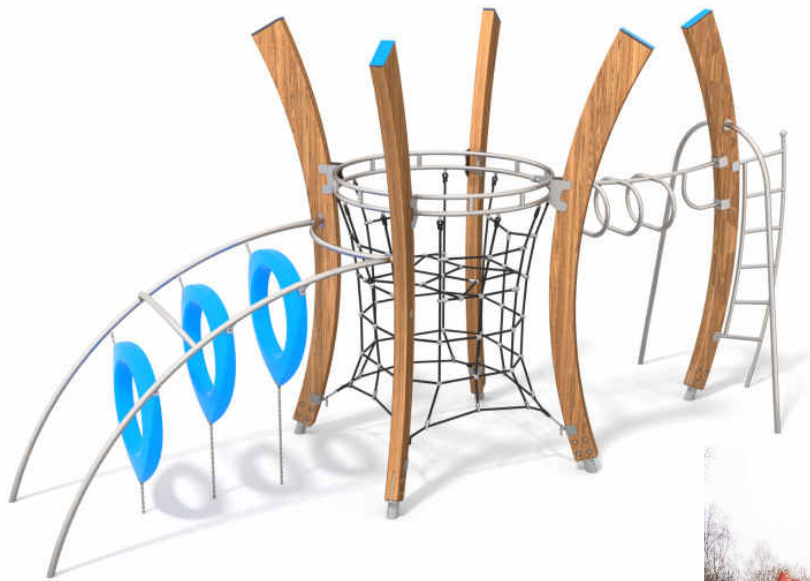

VEGGA PLAY

8511

8510

Κωδικός	EN1176	Ηλικιακή Ομάδα	Ύψος Πτώσης (cm)	Διαστάσεις (cm)	Χώρος Ασφαλείας (cm)
8511	✓	3-12 ετών	211	617 x 205 x 313	958 x 573
8510	✓	3-12 ετών	211	431 x 603 x 313	799 x 903