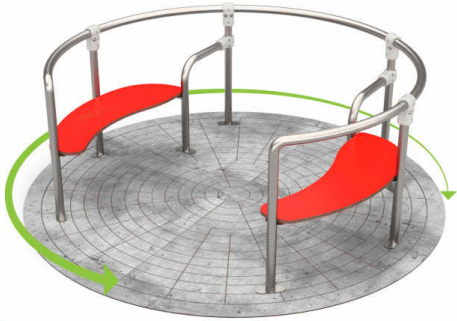

VEGGA PLAY

4079