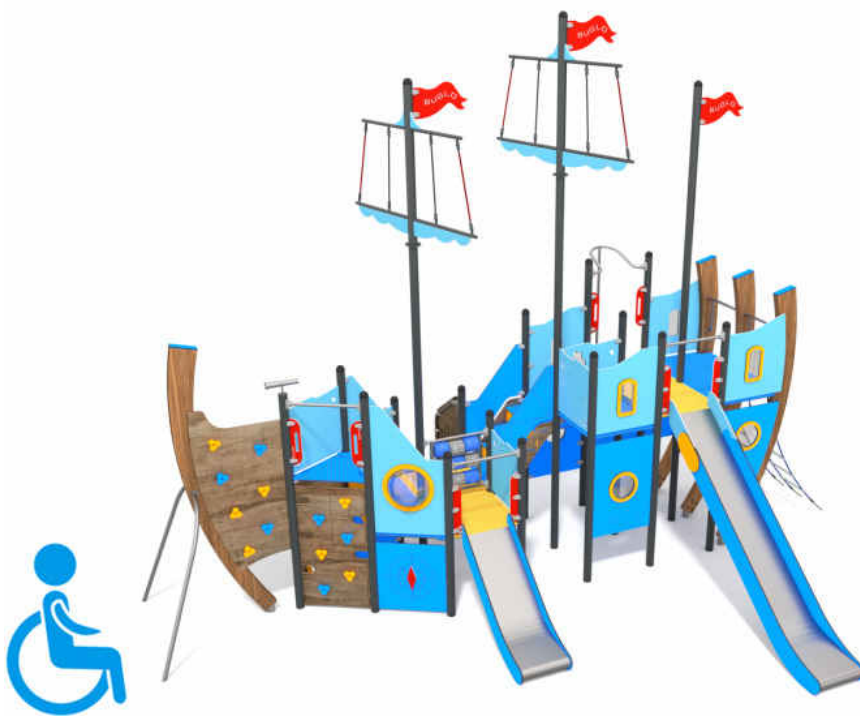

1180

Κωδικός	EN1176	Ηλικιακή Ομάδα	Ύψος Πτώσης (cm)	Διαστάσεις (cm)	Χώρος Ασφαλείας (cm)
1127	✓	3-12 ετών	204	392 x 694 x 357	874 x 812
1180	✓	3-12 ετών	180	792 x 559 x 586	1092 x 909