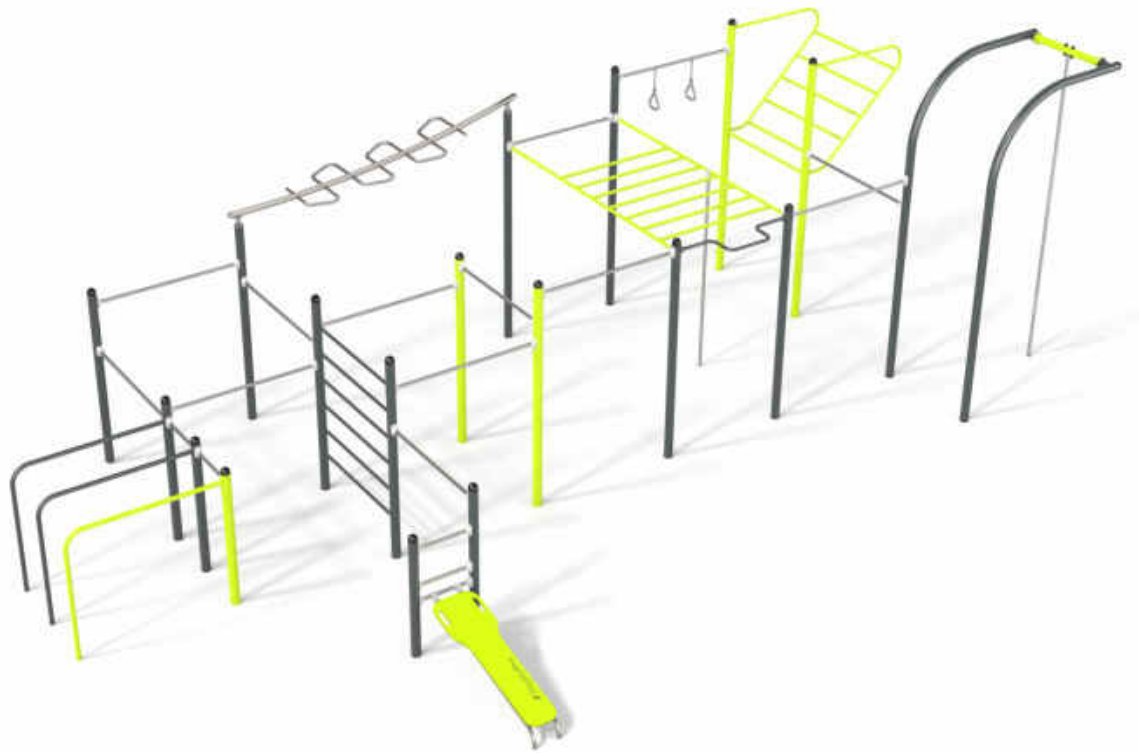

VEGGA PLAY

7623

Κωδικός	EN16630	Ύψος Πτώσης (cm)	Διαστάσεις (cm)	Διαστάσεις Χώρου Ασφαλείας (cm)	Χώρος Ασφαλείας (m²)
7623	✓	250	1083 x 629 x 360	1440 x 940	97