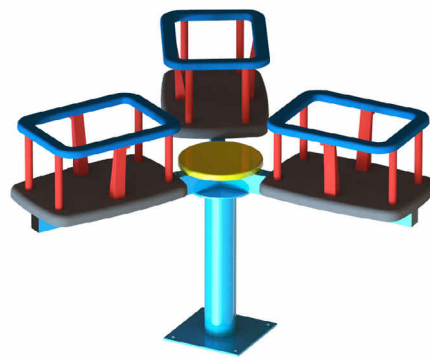

VEGGA PLAY

34-0520

34-0300

34-0307

34-0302

34-0306

Κωδικός	EN1176	Ηλικιακή Ομάδα	Ύψος Πτώσης (cm)	Διαστάσεις (cm)	Χώρος Ασφαλείας (cm)
34-0520	✓	2-6 ετών	-	104 x 61 x 88	361 x 404
34-0300	✓	2-10 ετών	-	Ø160 x 78	Ø560
34-0307	✓	2-10 ετών	-	Ø126 x 52	Ø528
34-0302	✓	2-10 ετών	-	Ø125 x 92,5	Ø525
34-0306	✓	2-10 ετών	-	Ø125 x 103	Ø525