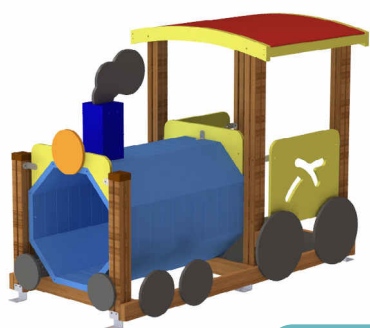

ECONOMIC LINE

34-0537

34-0531

34-0555

34-0459

Κωδικός	EN1176	Ηλικιακή Ομάδα	Ύψος Πτώσης (cm)	Διαστάσεις (cm)	Χώρος Ασφαλείας (cm)
34-0537	✓	έως 3 ετών	60	358 x 218 x 222	639 x 463
34-0531	✓	έως 3 ετών	14	194 x 104 x 145	494 x 394
34-0459	✓	έως 3 ετών	60	259 x 209 x 213	490 x 453
34-0555	✓	έως 3 ετών	60	432 x 104 x 191	632 x 390