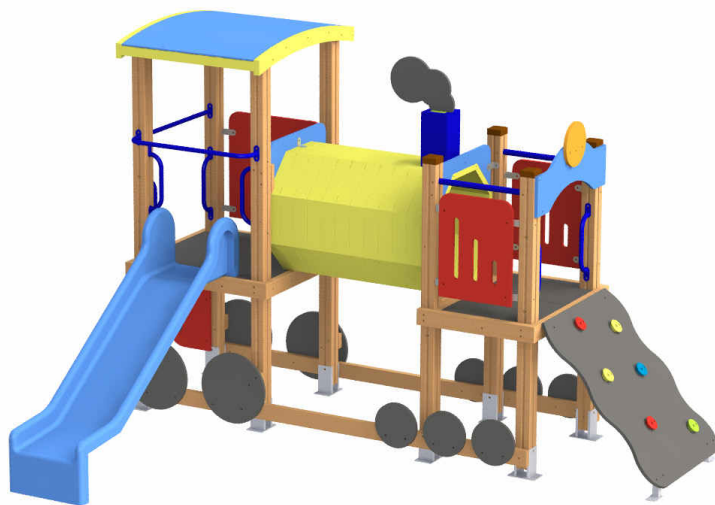

VEGGA PLAY

34-0542

34-0461

Κωδικός	EN1176	Ηλικιακή Ομάδα	Ύψος Πτώσης (cm)	Διαστάσεις (cm)	Χώρος Ασφαλείας (cm)
34-0542	✓	2-6 ετών	100	471 x 375 x 233	751 x 675
34-0461	✓	2-6 ετών	85	306 x 199 x 238	547 x 455