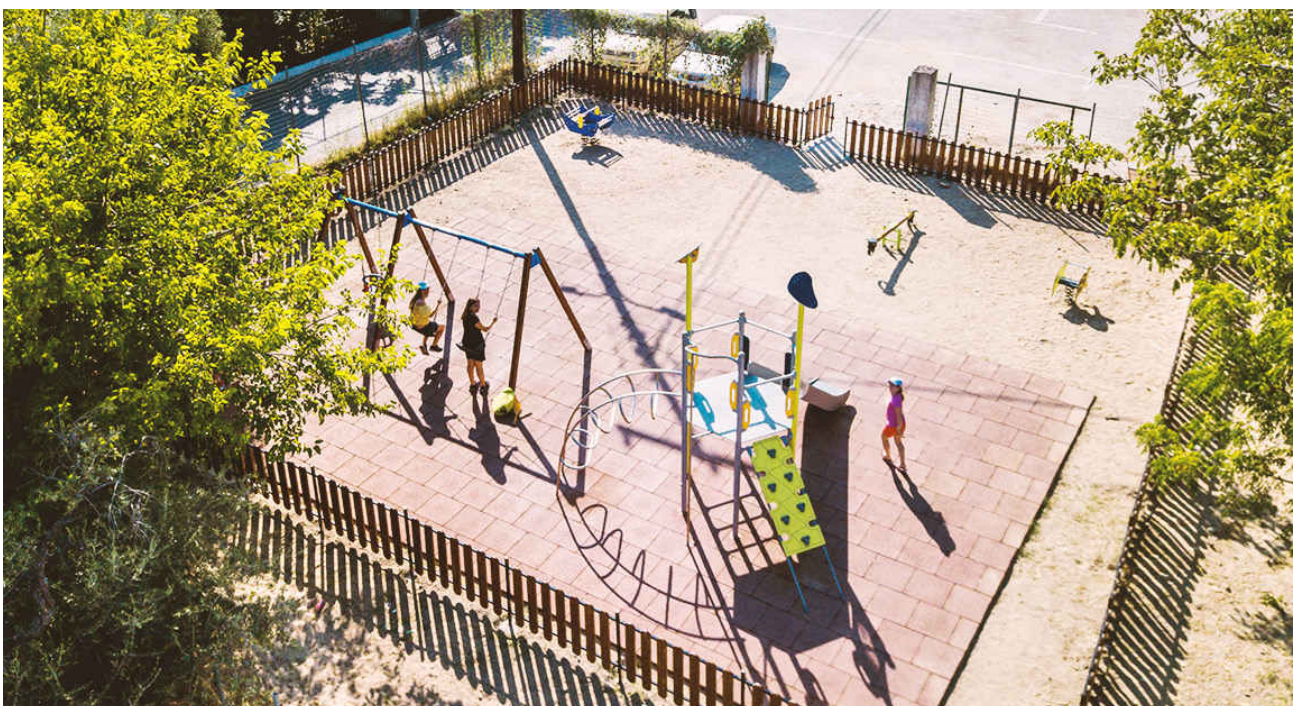

ΔΗΜΟΣ ΘΑΣΟΥ Προμήθεια & Τοποθέτηση Παιδικής Χαράς 2021

Ανάπλαση παιδικής χαράς στο Δήμο Θάσου με ποικιλία οργάνων και ξύλινη περίφραξη. Περιλαμβάνει σύνθετο όργανο μεταλλικής κατασκευής με αναρριχήσεις, τσουλήθρα και πυροσβεστικό στύλο, τριθέσια ξύλινη κούνια παιδων-νηπίων, τραμπάλα, δύο ελατήρια και δάπεδο ασφαλείας EPDM 5 εκ.