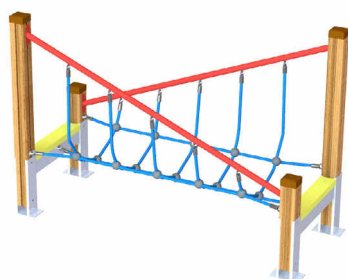

ECONOMIC LINE

34-0496

34-0499

34-0429

34-0331

34-0329

34-0332

Κωδικός	EN1176	Ηλικιακή Ομάδα	Ύψος Πτώσης (cm)	Διαστάσεις (cm)	Χώρος Ασφαλείας (cm)
34-0331	✓	2-10 ετών	60	199 x 79 x 129	393 x 280
34-0329	✓	2-10 ετών	53	196 x 71 x 116	396 x 280
34-0332	✓	2-10 ετών	35	257 x 82 x 93	407 x 232
34-0496	✓	2-10 ετών	150	144 x 143 x 150	444 x 443
34-0499	✓	2-10 ετών	150	163 x 112 x 200	523 x 472
34-0429	✓	2-10 ετών	100	144 x 96 x 100	444 x 396