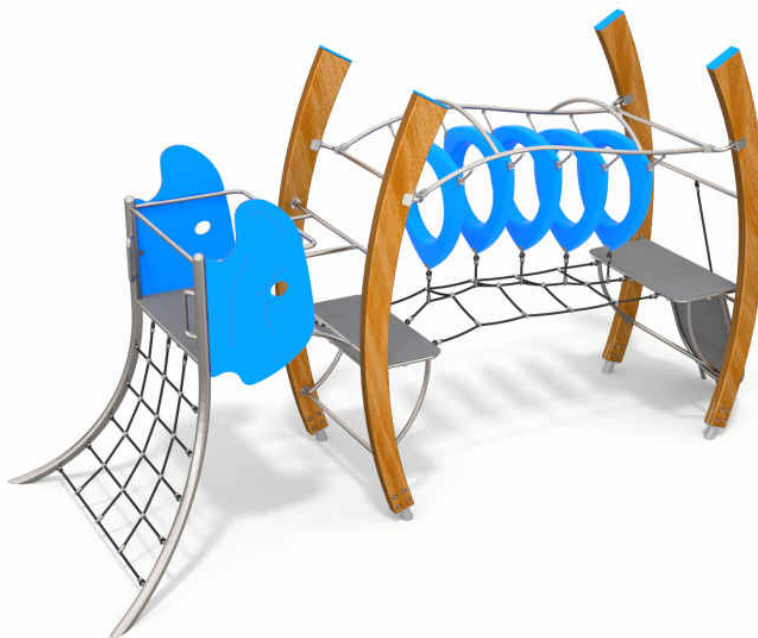

VEGGA PLAY

8502

Κωδικός	EN1176	Ηλικιακή Ομάδα	Ύψος Πτώσης (cm)	Διαστάσεις (cm)	Χώρος Ασφαλείας (cm)
8502	✓	3-12 ετών	150	244 x 579 x 313	544 x 879