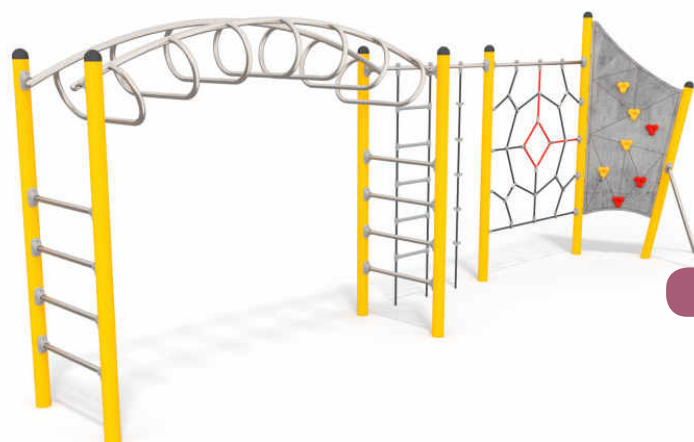

VEGGA PLAY

1102

1105

Κωδικός	EN1176	Ηλικιακή Ομάδα	Ύψος Πτώσης (cm)	Διαστάσεις (cm)	Χώρος Ασφαλείας (cm)
1102	✓	3-12 ετών	133	259 x 430 x 327	559 x 780
1105	✓	3-12 ετών	150	345 x 548 x 327	645 x 899

1140

1119