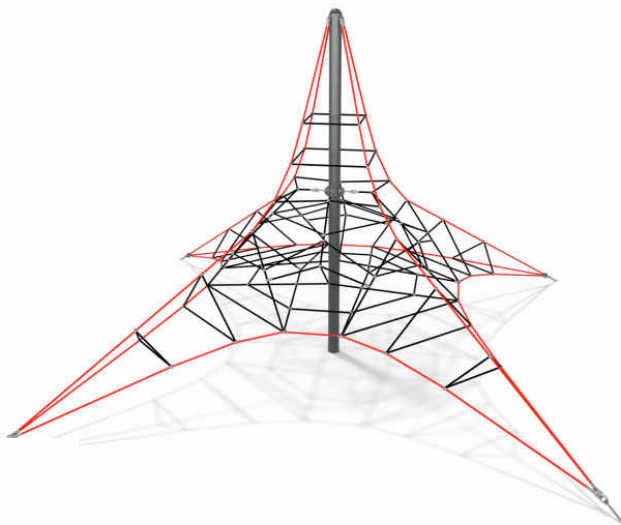

ACROBAT

9106