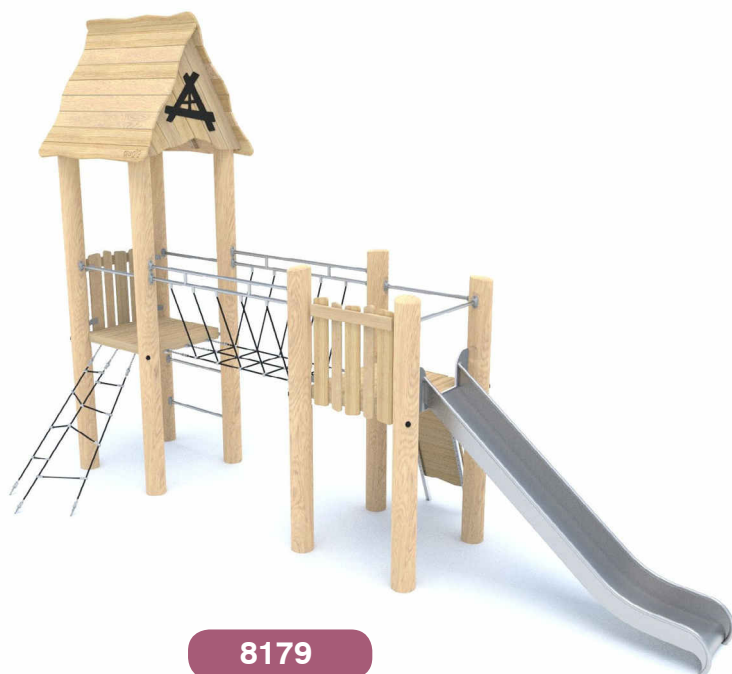

8155

8145

8143

Κωδικός	EN1176	Ηλικιακή Ομάδα	Ύψος Πτώσης (cm)	Διαστάσεις (cm)	Χώρος Ασφαλείας (cm)
8155	✓	3-12 ετών	150	355 x 315 x 180	668 x 615
8145	✓	3-12 ετών	100	587 x 587 x 460	888 x 888
8143	✓	3-12 ετών	69	150 x 150 x 69	550 x 550

VEGGA PLAY

8165

8169

8170

Κωδικός	EN1176	Ηλικιακή Ομάδα	Ύψος Πτώσης (cm)	Διαστάσεις (cm)	Χώρος Ασφαλείας (cm)
8165	✓	1-8 ετών	30	170 x 370 x 350	470 x 670
8169	✓	1-8 ετών	-	370 x 185 x 290	670 x 485
8170	✓	1-8 ετών	90	338 x 400 x 330	638 x 750

8172

8179

8171

Κωδικός	EN1176	Ηλικιακή Ομάδα	Ύψος Πτώσης (cm)	Διαστάσεις (cm)	Χώρος Ασφαλείας (cm)
8171	✓	1-8 ετών	90	370 x 390 x 370	720 x 690
8172	✓	3-12 ετών	150	365 x 282 x 435	715 x 582
8179	✓	3-12 ετών	150	283 x 667 x 450	583 x 1017

VEGGA PLAY

8173

8175

Κωδικός	EN1176	Ηλικιακή Ομάδα	Ύψος Πτώσης (cm)	Διαστάσεις (cm)	Χώρος Ασφαλείας (cm)
8173	✓	3-12 ετών	210	555 x 600 x 490	905 x 950
8175	✓	3-12 ετών	180	510 x 853 x 450	810 x 1203

SINGLE