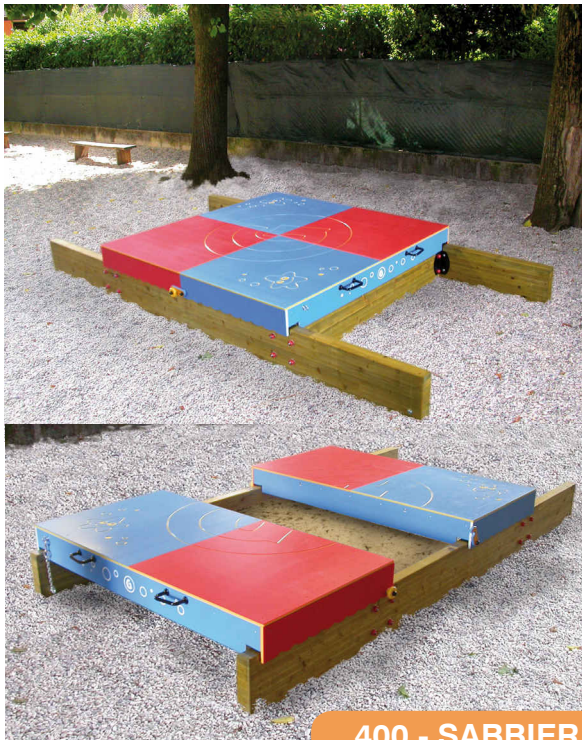

400 - SABBIERA