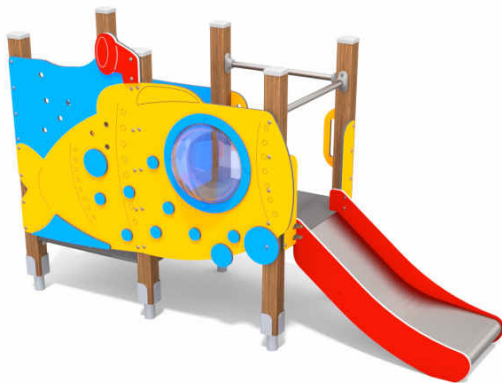

8041

Κωδικός	EN1176	Ηλικιακή Ομάδα	Ύψος Πτώσης (cm)	Διαστάσεις (cm)	Χώρος Ασφαλείας (cm)
8036	✓	1-8 ετών	77	215 x 153 x 195	515 x 453
8038	✓	1-8 ετών	59	253 x 95 x 170	603 x 395
8041	✓	1-8 ετών	59	113 x 275 x 162	413 x 625