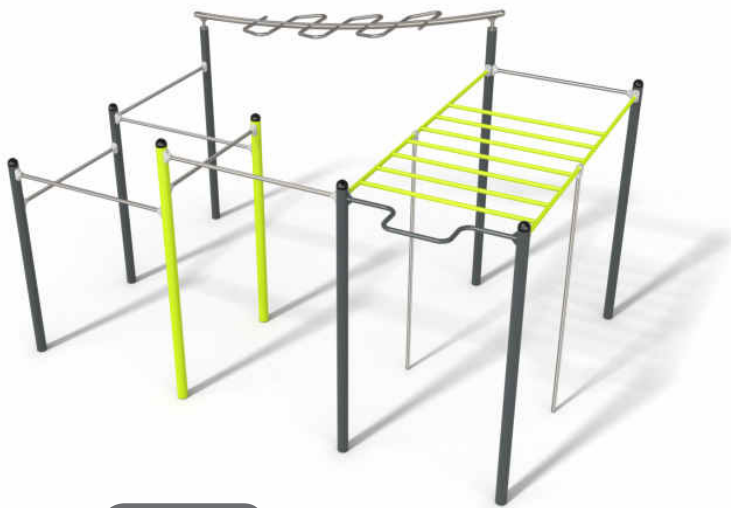

7607

7609

Κωδικός	EN16630	Ύψος Πτώσης (cm)	Διαστάσεις (cm)	Διαστάσεις Χώρου Ασφαλείας (cm)	Χώρος Ασφαλείας (m ²)
7607	✓	102	266 x 66 x 102	566 x 366	19
7609	✓	70	172 x 69 x 94	472 x 369	15

VEGGA PLAY

7608