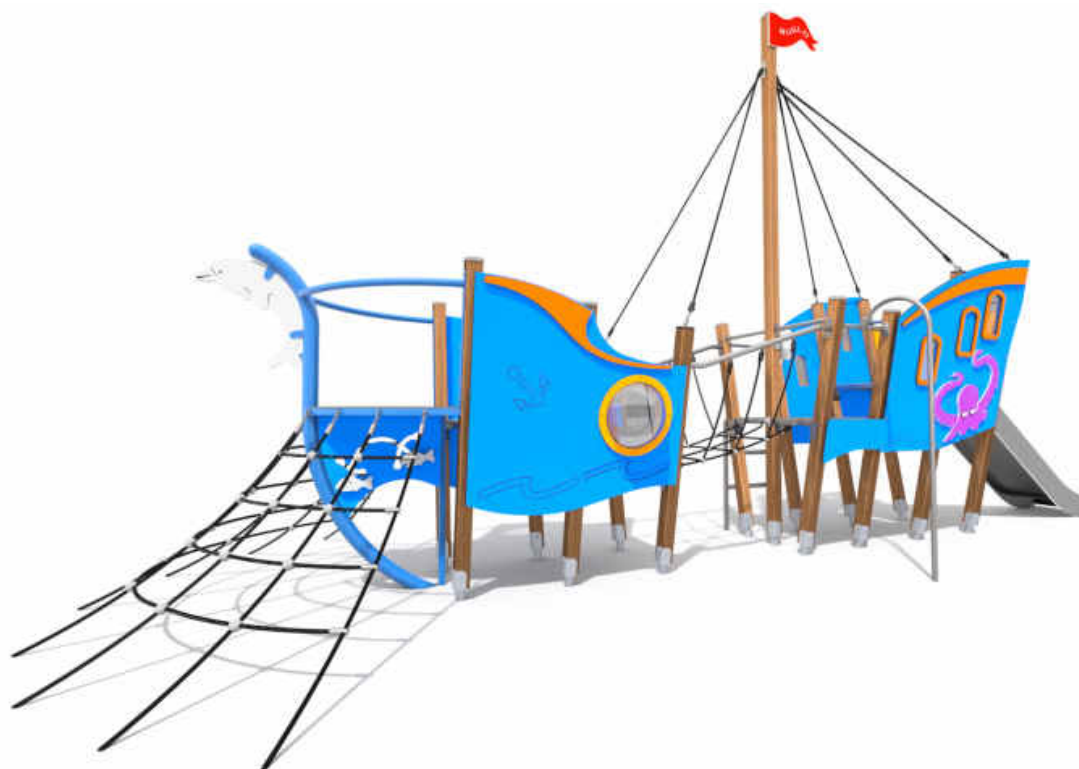

VEGGA PLAY

8036

8038

8041

Κωδικός	EN1176	Ηλικιακή Ομάδα	Ύψος Πτώσης (cm)	Διαστάσεις (cm)	Χώρος Ασφαλείας (cm)
8036	✓	1-8 ετών	77	215 x 153 x 195	515 x 453
8038	✓	1-8 ετών	59	253 x 95 x 170	603 x 395
8041	✓	1-8 ετών	59	113 x 275 x 162	413 x 625

8027

Κωδικός	EN1176	Ηλικιακή Ομάδα	Ύψος Πτώσης (cm)	Διαστάσεις (cm)	Χώρος Ασφαλείας (cm)
8027	✓	3-12 ετών	140	315 x 894 x 460	616 x 1244

VEGGA PLAY

8045

8047

Κωδικός	EN1176	Ηλικιακή Ομάδα	Ύψος Πτώσης (cm)	Διαστάσεις (cm)	Χώρος Ασφαλείας (cm)
8045	✓	3-12 ετών	120	1001 x 691 x 321	1301 x 991
8047	✓	3-12 ετών	90	368 x 639 x 262	682 x 939