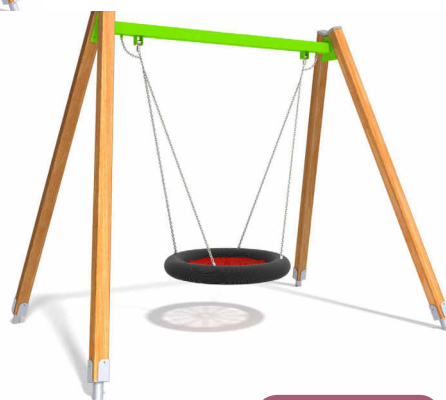

VEGGA PLAY

BE001

BE002

Κωδικός	EN1176	Ηλικιακή Ομάδα	Ύψος Πτώσης (cm)	Διαστάσεις (cm)	Χώρος Ασφαλείας (m ²)
BE001	✓	3+ ετών	240	861 x 861	58,35
BE002	✓	3+ ετών	99	300 x 300 x 300	34

00302

00303

00305

00306

Κωδικός	EN1176	Ηλικιακή Ομάδα	Ύψος Πτώσης (cm)	Διαστάσεις (cm)	Χώρος Ασφαλείας (cm)
00302	✓	3-14 ετών	128	326 x 197 x 244	307 x 750
00303	✓	3-14 ετών	133	294 x 197 x 244	225 x 750
00305	✓	3-14 ετών	128	326 x 199 x 244	307 x 750
00306	✓	3-14 ετών	133	294 x 199 x 244	225 x 750