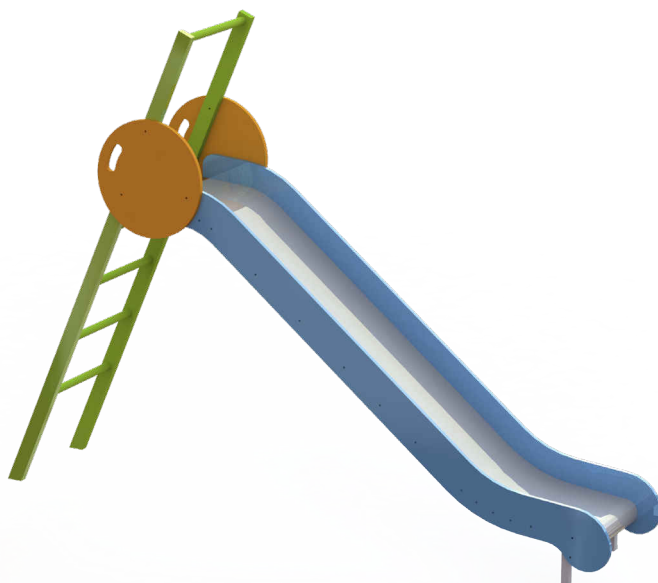

ECONOMIC LINE

34-0160 | 34-0168

100 cm ή 125 cm

34-0155