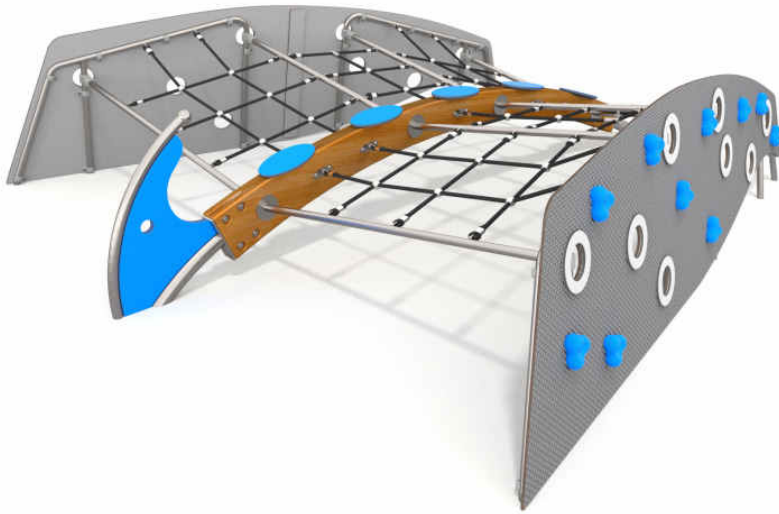

JURASSIC PARK

8515

8512

Κωδικός	EN1176	Ηλικιακή Ομάδα	Ύψος Πτώσης (cm)	Διαστάσεις (cm)	Χώρος Ασφαλείας (cm)
8515	✓	3-12 ετών	139	427 x 370 x 266	728 x 671
8512	✓	3-12 ετών	252	436 x 349 x 313	738 x 717

VEGGA PLAY