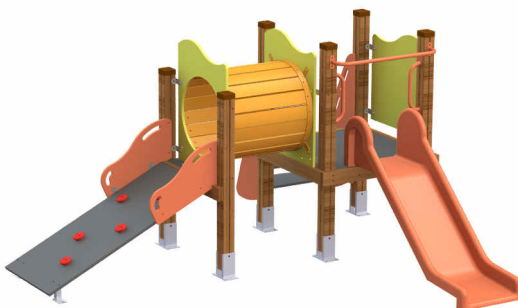

34-0532

34-0524

34-0465

34-0472

34-0467

Κωδικός	EN1176	Ηλικιακή Ομάδα	Ύψος Πτώσης (cm)	Διαστάσεις (cm)	Χώρος Ασφαλείας (cm)
34-0532	✓	έως 3 ετών	-	192 x 200 x 203	474 x 480
34-0524	✓	έως 3 ετών	-	339 x 102 x 161	632 x 390
34-0465	✓	έως 3 ετών	60	237 x 269 x 180	454 x 469
34-0472	✓	έως 3 ετών	60	280 x 257 x 143	530 x 489
34-0467	✓	έως 3 ετών	60	219 x 205 x 167	463 x 454