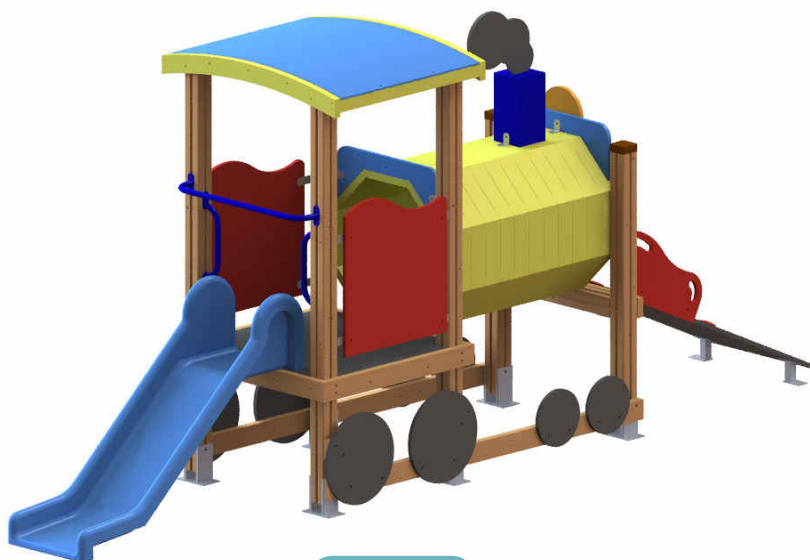

ECONOMIC LINE

34-0537

34-0531

34-0555

34-0459

Κωδικός	EN1176	Ηλικιακή Ομάδα	Ύψος Πτώσης (cm)	Διαστάσεις (cm)	Χώρος Ασφαλείας (cm)
34-0537	✓	έως 3 ετών	60	358 x 218 x 222	639 x 463
34-0531	✓	έως 3 ετών	14	194 x 104 x 145	494 x 394
34-0459	✓	έως 3 ετών	60	259 x 209 x 213	490 x 453
34-0555	✓	έως 3 ετών	60	432 x 104 x 191	632 x 390