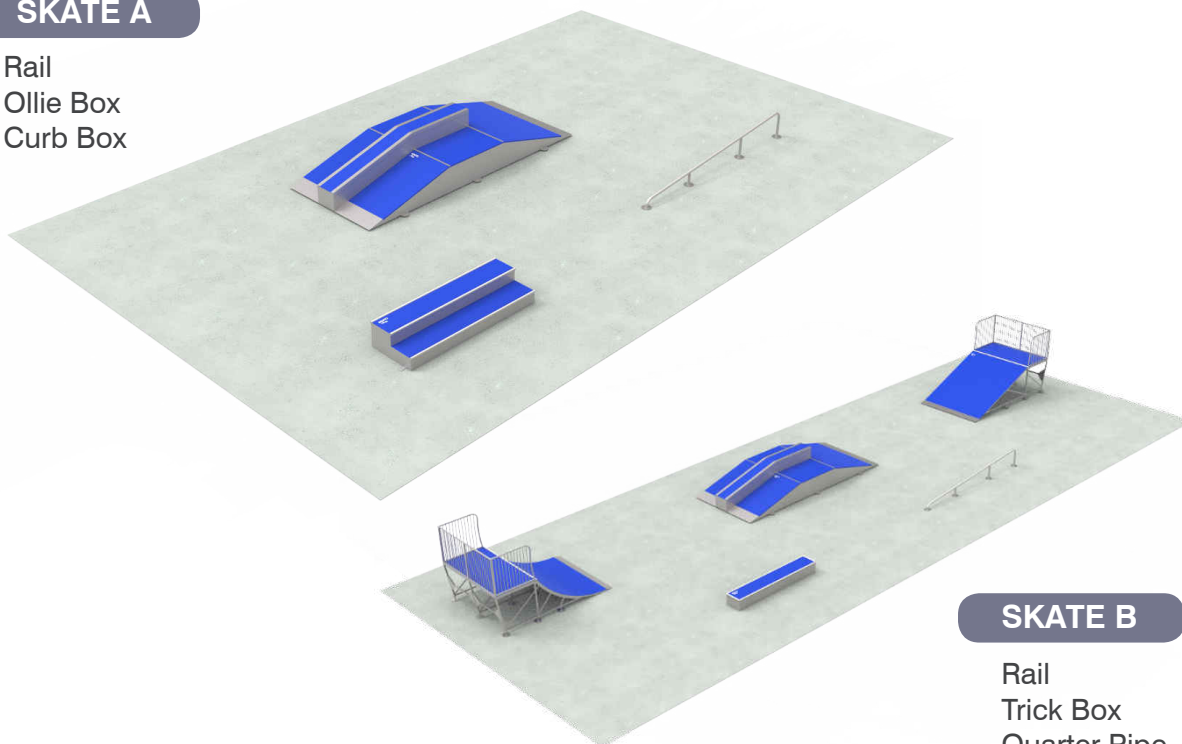

VEGGA PLAY

7623

Κωδικός	EN16630	Ύψος Πτώσης (cm)	Διαστάσεις (cm)	Διαστάσεις Χώρου Ασφαλείας (cm)	Χώρος Ασφαλείας (m ²)
7623	✓	250	1083 x 629 x 360	1440 x 940	97

SKATEPARKS

Τα συστήματα Skate Park είναι κατάλληλα για τη δημιουργία ενός υποδειγματικού κοινόχρηστου χώρου άθλησης και αναψυχής, τα οποία προσφέρονται για την άθληση αρχαρίων, προχωρημένων αλλά και επαγγελματιών σκέιτερ.

Laminated Fiberglass

Χάλυβας
S235JR

SKATE A

- Rail
- Ollie Box
- Curb Box

SKATE B

- Rail
- Trick Box
- Quarter Pipe
- Bank
- Curb Box

Κωδικός	Διαστάσεις Χώρου (m)
Skate A	11 x 17
Skate B	10 x 27

SKATE C

- Rail
- Trick Box
- Quarter Pipe
- Bank
- Curb Box
- Pyramid & Curb

SKATE D

- Rail
- Trick Box
- Quarter Pipe
- Bank
- Curb Box
- Pyramid & Curb
- Mini Ramp

Κωδικός

Διαστάσεις Χώρου
(m)

Skate C

17 x 27

Skate D