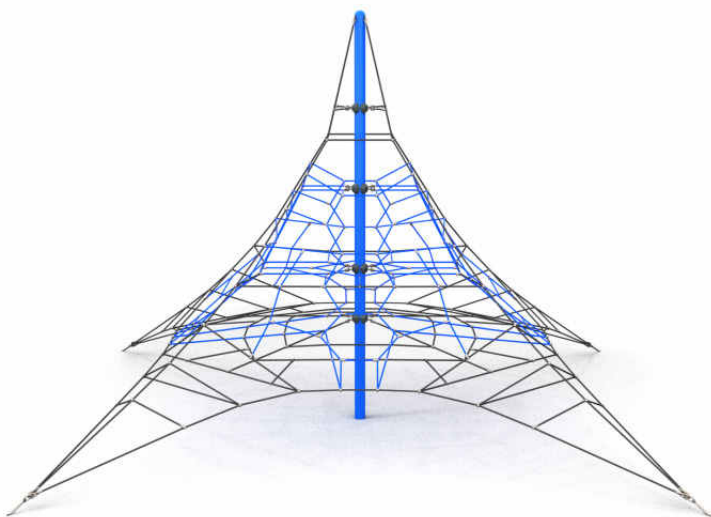

ACROBAT

9106

9108

9104

Κωδικός	EN1176	Ηλικιακή Ομάδα	Ύψος Πτώσης (cm)	Διαστάσεις (cm)	Χώρος Ασφαλείας (cm)
9104	✓	3-12 ετών	150	671 x 671 x 500	971 x 971
9106	✓	3-12 ετών	99	830 x 830 x 400	1130 x 1130
9108	✓	3-12 ετών	130	1000 x 1000 x 500	1300 x 1300