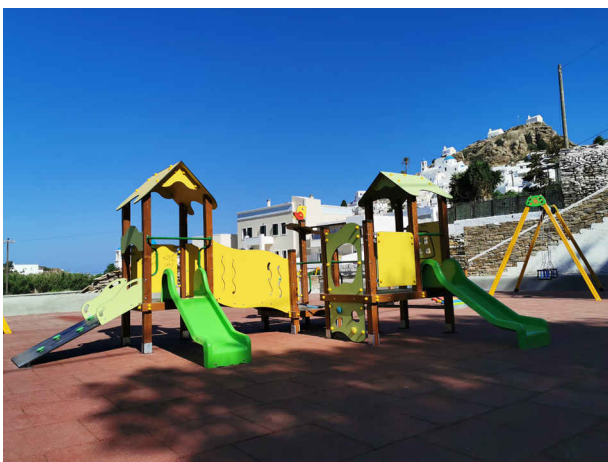

ΔΗΜΟΣ ΙΗΤΩΝ

Προμήθεια & Τοποθέτηση Τριών Παιδικών Χαρών
2020

Εκσυγχρονισμός παιδικών χαρών με προσθήκη νέων οργάνων και εξοπλισμού σύμφωνα με τα νέα πρότυπα EN 1176 και EN 1177. Η χρηματοδότηση πραγματοποιήθηκε από το πρόγραμμα ΦΙΛΟΔΗΜΟΣ II και αφορά στην αναβάθμιση τριών παιδικών χαρών στο Δήμο Ιητών.