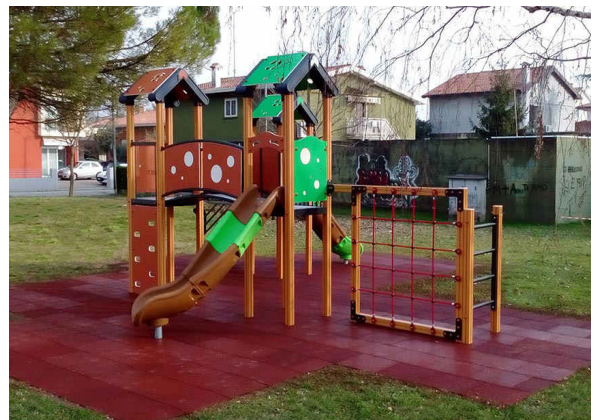

VEGGA PLAY

4003 - DANA

6006 - MADRID

Κωδικός	EN1176	Ηλικιακή Ομάδα	Ύψος Πτώσης (cm)	Διαστάσεις (cm)	Χώρος Ασφαλείας (m ²)
4003 - DANA	✓	2+ ετών	100	460 x 540 x 290	50,25 - 63,75
6006 - MADRID	✓	3+ ετών	150	740 x 730 x 330	70,50 - 110,25