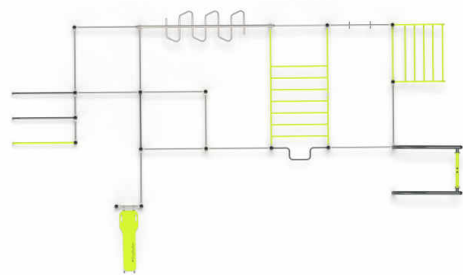

VEGGA PLAY

7623

Κωδικός	EN16630	Ύψος Πτώσης (cm)	Διαστάσεις (cm)	Διαστάσεις Χώρου Ασφαλείας (cm)	Χώρος Ασφαλείας (m²)
7623	✓	250	1083 x 629 x 360	1440 x 940	97