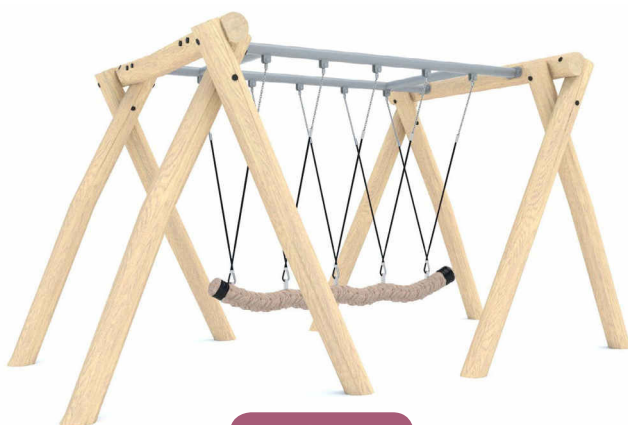

ROBINIA

8137