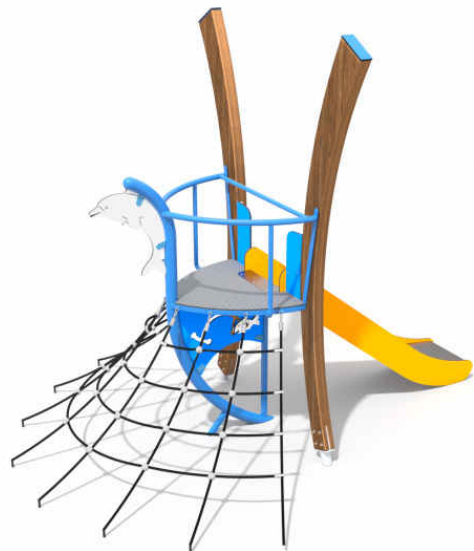

8076

Κωδικός	EN1176	Ηλικιακή Ομάδα	Ύψος Πτώσης (cm)	Διαστάσεις (cm)	Χώρος Ασφαλείας (cm)
8074	✓	3-12 ετών	-	180 x 320 x 265	480 x 620
8078	✓	3-12 ετών	90	319 x 188 x 240	669 x 488
8075	✓	3-12 ετών	150	240 x 394 x 314	542 x 744
8076	✓	3-12 ετών	120	317 x 393 x 313	617 x 743