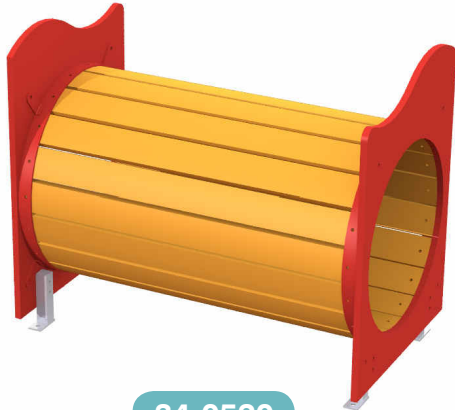

ECONOMIC LINE

34-0496

34-0499

34-0429

34-0331

34-0329

34-0332

Κωδικός	EN1176	Ηλικιακή Ομάδα	Ύψος Πτώσης (cm)	Διαστάσεις (cm)	Χώρος Ασφαλείας (cm)
34-0331	✓	2-10 ετών	60	199 x 79 x 129	393 x 280
34-0329	✓	2-10 ετών	53	196 x 71 x 116	396 x 280
34-0332	✓	2-10 ετών	35	257 x 82 x 93	407 x 232
34-0496	✓	2-10 ετών	150	144 x 143 x 150	444 x 443
34-0499	✓	2-10 ετών	150	163 x 112 x 200	523 x 472
34-0429	✓	2-10 ετών	100	144 x 96 x 100	444 x 396

VEGGA PLAY

34-0520

34-0300

34-0307

34-0302

34-0306

Κωδικός	EN1176	Ηλικιακή Ομάδα	Ύψος Πτώσης (cm)	Διαστάσεις (cm)	Χώρος Ασφαλείας (cm)
34-0520	✓	2-6 ετών	-	104 x 61 x 88	361 x 404
34-0300	✓	2-10 ετών	-	Ø160 x 78	Ø560
34-0307	✓	2-10 ετών	-	Ø126 x 52	Ø528
34-0302	✓	2-10 ετών	-	Ø125 x 92,5	Ø525
34-0306	✓	2-10 ετών	-	Ø125 x 103	Ø525