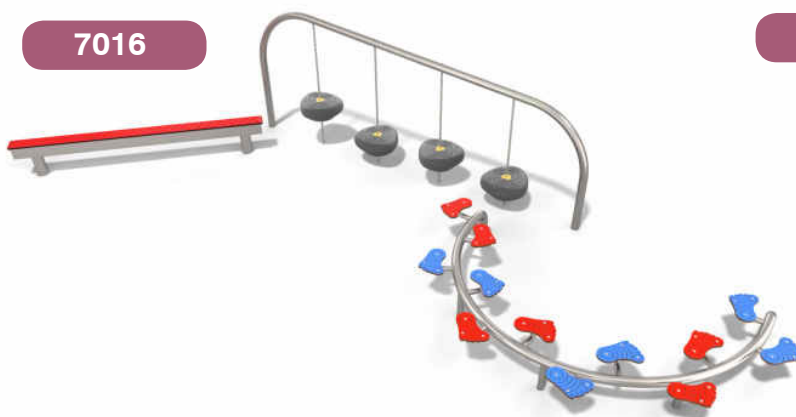

VEGGA PLAY

4044

7001

7030

Κωδικός	EN1176	Ηλικιακή Ομάδα	Ύψος Πτώσης (cm)	Διαστάσεις (cm)	Χώρος Ασφαλείας (cm)
4044	✓	3-12 ετών	59	489 x 340 x 235	789 x 691
7001	✓	1-8 ετών	59	194 x 287 x 218	494 x 587
7030	✓	1-8 ετών	59	193 x 259 x 218	494 x 609

7043

7016

4085

7024

Κωδικός	EN1176	Ηλικιακή Ομάδα	Ύψος Πτώσης (cm)	Διαστάσεις (cm)	Χώρος Ασφαλείας (cm)
7043	✓	1-8 ετών	59	660 x 578 x 219	1010 x 878
7016	✓	1-8 ετών	30	141 x 247 x 30	441 x 547
7024	✓	1-8 ετών	43	197 x 590 x 116	497 x 890
4085	✓	1-8 ετών	54	157 x 141 x 172	457 x 441