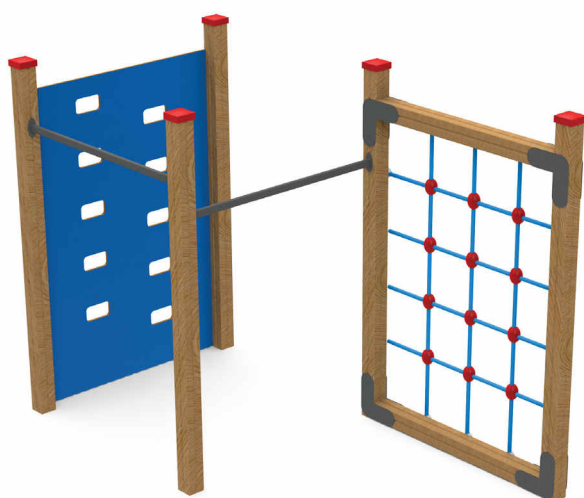

ALUMINUM LINE

916 - PALESTRA

Κωδικός	EN1176	Ηλικιακή Ομάδα	Ύψος Πτώσης (cm)	Διαστάσεις (cm)	Χώρος Ασφαλείας (m²)
916 - PALESTRA	✓	6+ ετών	200	265 x 230 x 200	42,25
226 - PALESTRA	✓	6+ ετών	200	250 x 130 x 200	35,75