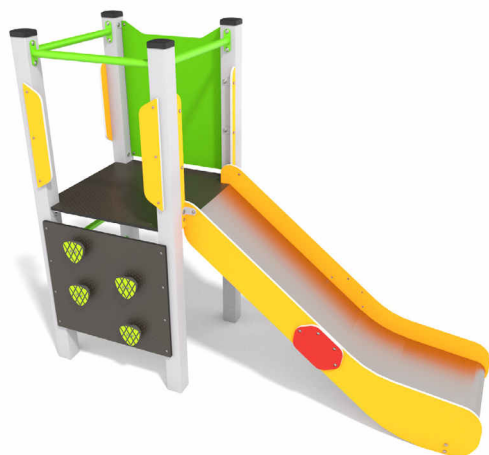

VEGGA PLAY

00705

00121

00122

00702

00701

Κωδικός	EN1176	Ηλικιακή Ομάδα	Ύψος Πτώσης (cm)	Διαστάσεις (cm)	Χώρος Ασφαλείας (cm)
00705	✓	3-12 ετών	69	150 x 150 x 69	550 x 550
00121	✓	1-12 ετών	50	85 x 27 x 81	345 x 227
00122	✓	1-12 ετών	50	85 x 27 x 76	345 x 227
00702	✓	3-12 ετών	150	72 x 309 x 229	372 x 659
00701	✓	1-8 ετών	90	72 x 210 x 162	372 x 560