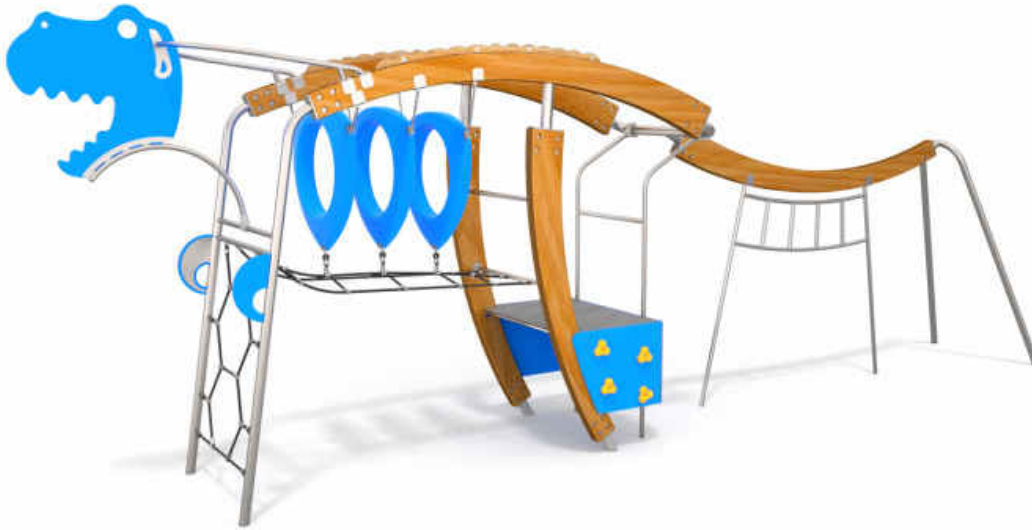

8507

8506

Κωδικός	EN1176	Ηλικιακή Ομάδα	Ύψος Πτώσης (cm)	Διαστάσεις (cm)	Χώρος Ασφαλείας (cm)
8507	✓	3-12 ετών	91	390 x 393 x 91	690 x 693
8506	✓	3-12 ετών	225	439 x 373 x 227	754 x 716

JURASSIC PARK

8501

8513

Κωδικός	EN1176	Ηλικιακή Ομάδα	Ύψος Πτώσης (cm)	Διαστάσεις (cm)	Χώρος Ασφαλείας (cm)
8501	✓	3-12 ετών	200	324 x 623 x 244	624 x 957
8513	✓	3-12 ετών	150	522 x 345 x 313	830 x 646

VEGGA PLAY

8503

Κωδικός	EN1176	Ηλικιακή Ομάδα	Ύψος Πτώσης (cm)	Διαστάσεις (cm)	Χώρος Ασφαλείας (cm)
8503	✓	3-12 ετών	278	866 x 128 x 302	1279 x 593