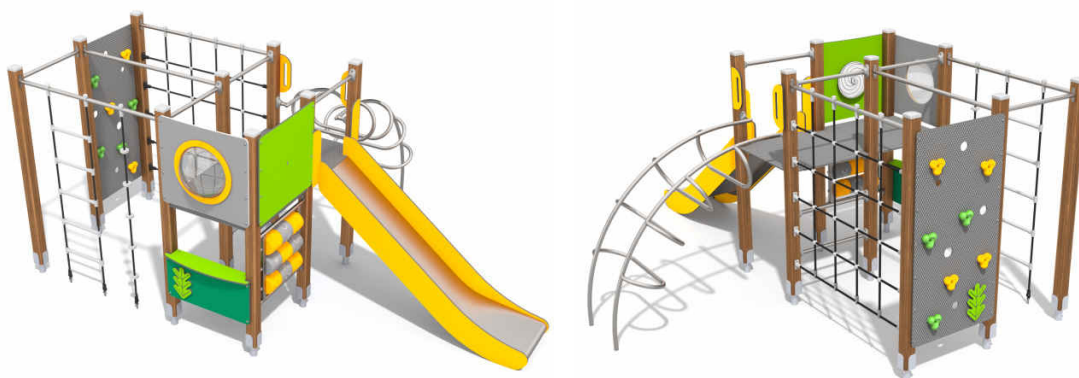

8067

Κωδικός	EN1176	Ηλικιακή Ομάδα	Ύψος Πτώσης (cm)	Διαστάσεις (cm)	Χώρος Ασφαλείας (cm)
8054	✓	3-12 ετών	150	230 x 787 x 162	530 x 1087
8067	✓	3-12 ετών	190	438 x 338 x 202	819 x 653