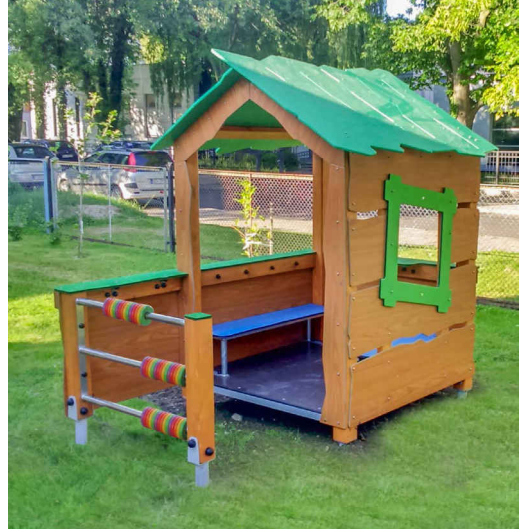

Κωδικός	EN1176	Ηλικιακή Ομάδα	Ύψος Πτώσης (cm)	Διαστάσεις (cm)	Χώρος Ασφαλείας (cm)
8018	✓	3-12 ετών	150	422 x 354 x 351	722 x 704
8021	✓	3-12 ετών	150	547 x 462 x 351	897 x 762

8019

8022

8042

8043

Κωδικός	EN1176	Ηλικιακή Ομάδα	Ύψος Πτώσης (cm)	Διαστάσεις (cm)	Χώρος Ασφαλείας (cm)
8019	✓	3-12 ετών	90	219 x 232 x 187	519 x 582
8022	✓	3-12 ετών	90	95 x 300 x 182	395 x 650
8042	✓	1-8 ετών	90	178 x 238 x 301	478 x 588
8043	✓	1-8 ετών	90	239 x 247 x 301	589 x 547

VEGGA PLAY

8036

8038

8041

Κωδικός	EN1176	Ηλικιακή Ομάδα	Ύψος Πτώσης (cm)	Διαστάσεις (cm)	Χώρος Ασφαλείας (cm)
8036	✓	1-8 ετών	77	215 x 153 x 195	515 x 453
8038	✓	1-8 ετών	59	253 x 95 x 170	603 x 395
8041	✓	1-8 ετών	59	113 x 275 x 162	413 x 625