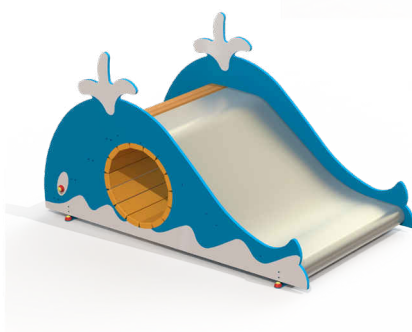

ECONOMIC LINE

34-0160 | 34-0168

100 cm ή 125 cm

34-0155