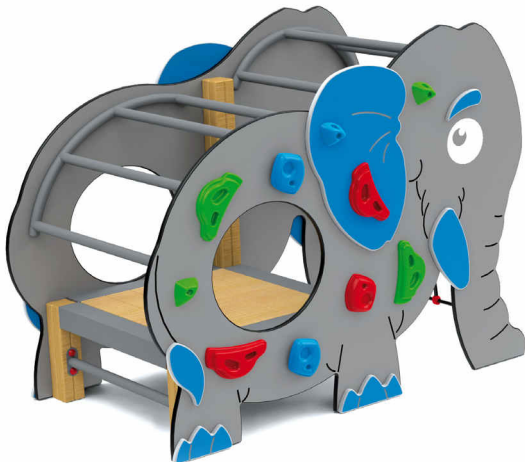

234 - ROCCO

Κωδικός	EN1176	Ηλικιακή Ομάδα	Ύψος Πτώσης (cm)	Διαστάσεις (cm)	Χώρος Ασφαλείας (m²)
7553 - AMON	✓	5+ ετών	160	250 x 200 x 160	26,50 - 27,50
7554 - BASKET	✓	5+ ετών	210	330 x 300 x 210	42,25 - 49,00
234 - ROCCO	✓	3+ ετών	150	180 x 100 x 150	20,00