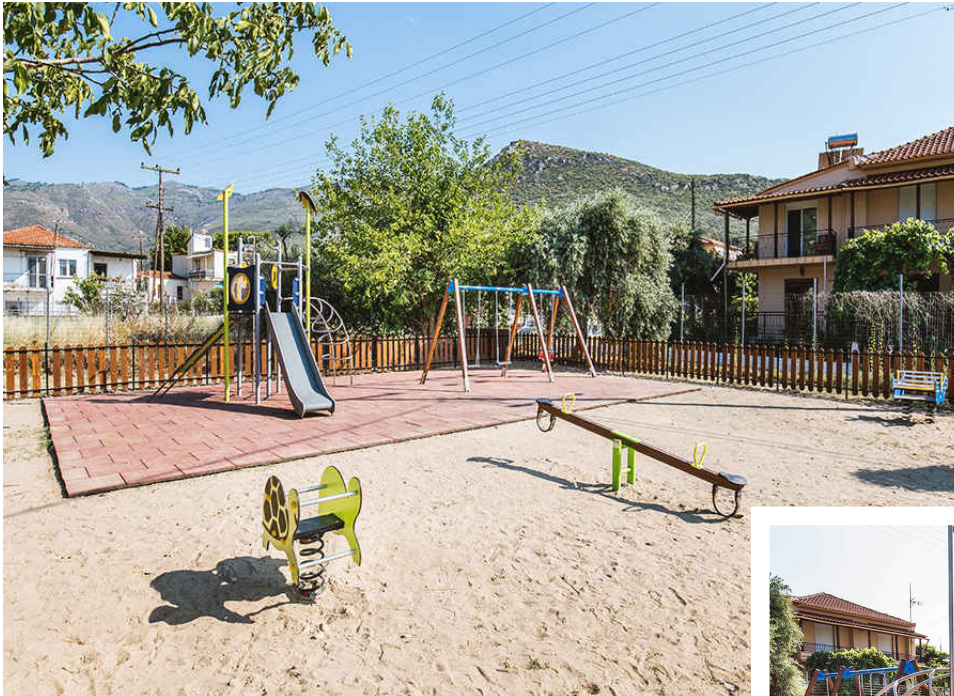

Φόρτιση Ηλ. Συσκευών

2 USB θύρες 5W & 2,2W
Ασύρματη: Ισχύς 10 W
Απόδοση έως 80%

Διαστάσεις

(ΠxΜxΥ): 550x2100x800mm
Ύψος Καθίσματος: 460 mm

VEGGA
PLAY

VEGGA PLAY PROJECTS

ΔΗΜΟΣ ΘΑΣΟΥ Προμήθεια & Τοποθέτηση Παιδικής Χαράς 2021