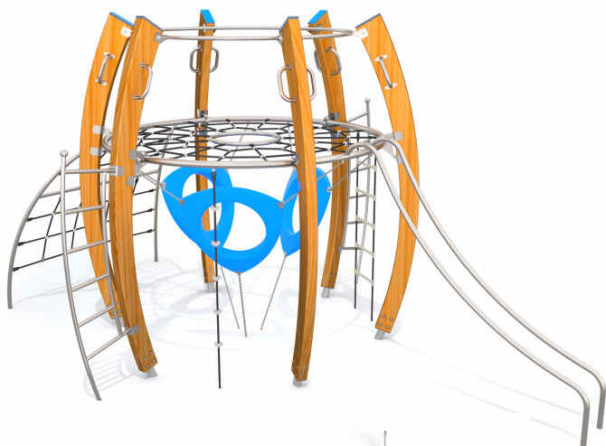

JURASSIC PARK

8504

Κωδικός	EN1176	Ηλικιακή Ομάδα	Ύψος Πτώσης (cm)	Διαστάσεις (cm)	Χώρος Ασφαλείας (cm)
8504	✓	3-12 ετών	194	846 x 317 x 194	1146 x 617

VEGGA PLAY

8511

8510

Κωδικός	EN1176	Ηλικιακή Ομάδα	Ύψος Πτώσης (cm)	Διαστάσεις (cm)	Χώρος Ασφαλείας (cm)
8511	✓	3-12 ετών	211	617 x 205 x 313	958 x 573
8510	✓	3-12 ετών	211	431 x 603 x 313	799 x 903