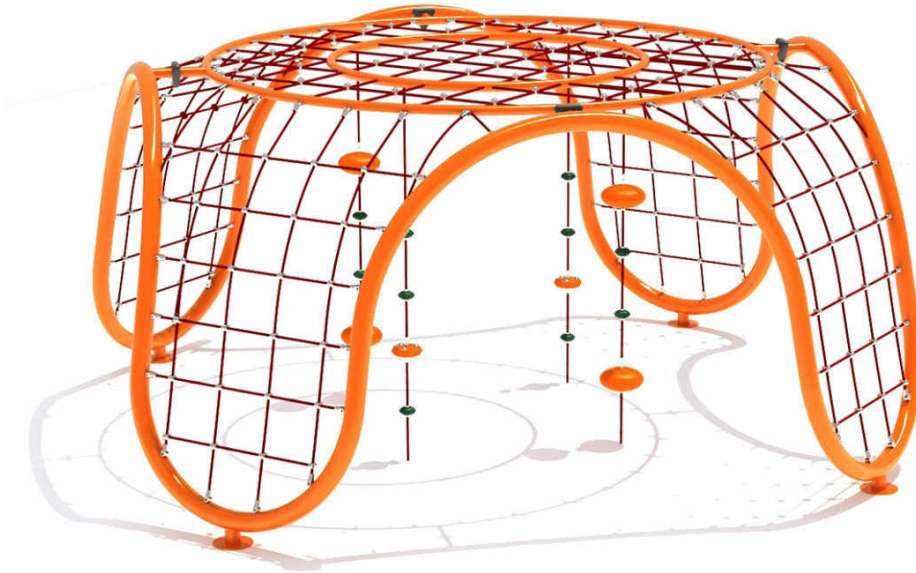

VEGGA PLAY

4079

4002

4003

8029

8030

Κωδικός	EN1176	Ηλικιακή Ομάδα	Ύψος Πτώσης (cm)	Διαστάσεις (cm)	Χώρος Ασφαλείας (cm)
4079	✓	3-12 ετών	60	174 x 174 x 60	574 x 574
4002	✓	3-12 ετών	70	150 x 150 x 70	550 x 550
4003	✓	3-12 ετών	69	122 x 122 x 69	522 x 522
8029	✓	1-7 ετών	30	203 x 382 x 30	503 x 682
8030	✓	1-7 ετών	30	271 x 271 x 30	571 x 571

ACROBAT

9106

9108

9104

Κωδικός	EN1176	Ηλικιακή Ομάδα	Ύψος Πτώσης (cm)	Διαστάσεις (cm)	Χώρος Ασφαλείας (cm)
9104	✓	3-12 ετών	150	671 x 671 x 500	971 x 971
9106	✓	3-12 ετών	99	830 x 830 x 400	1130 x 1130
9108	✓	3-12 ετών	130	1000 x 1000 x 500	1300 x 1300

VEGGA PLAY

BE001

BE002

Κωδικός	EN1176	Ηλικιακή Ομάδα	Ύψος Πτώσης (cm)	Διαστάσεις (cm)	Χώρος Ασφαλείας (m ²)
BE001	✓	3+ ετών	240	861 x 861	58,35
BE002	✓	3+ ετών	99	300 x 300 x 300	34

00302

00303

00305

00306