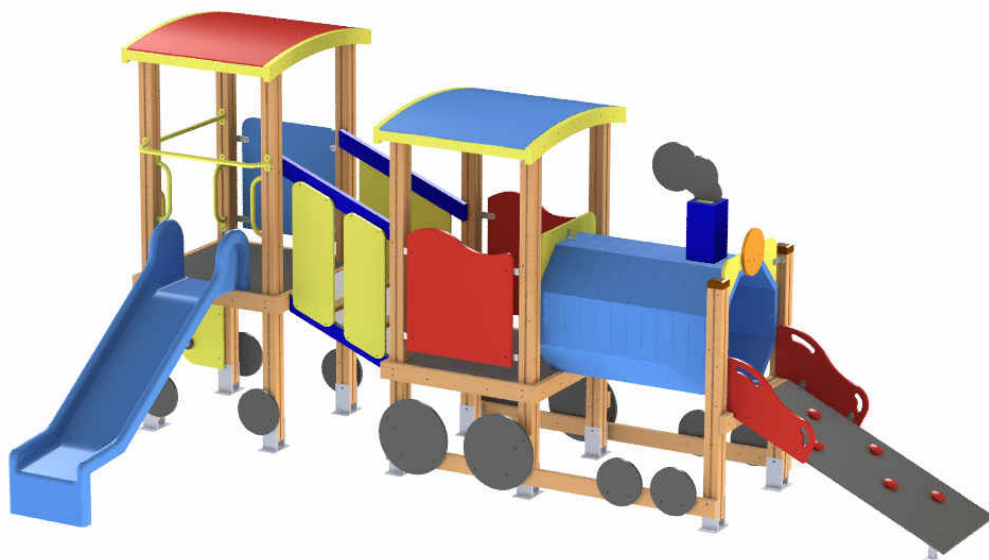

34-0501

Κωδικός	EN1176	Ηλικιακή Ομάδα	Ύψος Πτώσης (cm)	Διαστάσεις (cm)	Χώρος Ασφαλείας (cm)
34-0476	✓	2-6 ετών	85	344 x 246 x 216	615 x 490
34-0501	✓	2-6 ετών	85	482 x 246 x 216	728 x 490