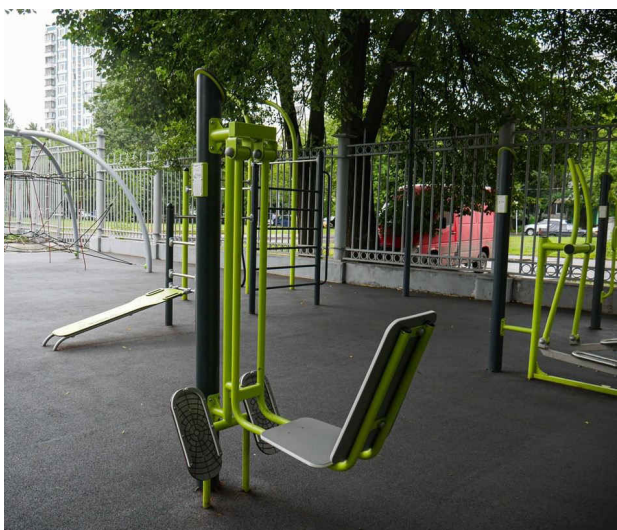

OUTDOOR FITNESS

7807

7809

Κωδικός	EN16630	Ηλικιακή Ομάδα	Ύψος Πτώσης (cm)	Διαστάσεις (cm)	Διαστάσεις Χώρου Ασφαλείας (cm)	Χώρος Ασφαλείας (m²)
7807	✓	>14 ετών	64	79 x 105 x 200	379 x 405	16
7809	✓	>14 ετών	47	126 x 58 x 200	471 x 358	17