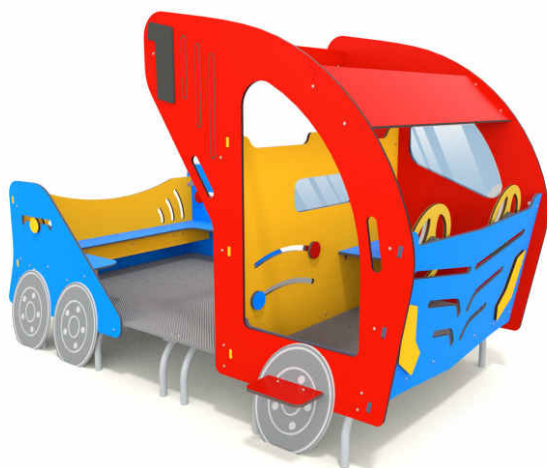

4042

Κωδικός	EN1176	Ηλικιακή Ομάδα	Ύψος Πτώσης (cm)	Διαστάσεις (cm)	Χώρος Ασφαλείας (cm)
2029	✓	1-8 ετών	90	303 x 266 x 178	603 x 616
2033	✓	1-7 ετών	69	200 x 113 x 133	500 x 413
4042	✓	3-12 ετών	75	150 x 252 x 160	450 x 552