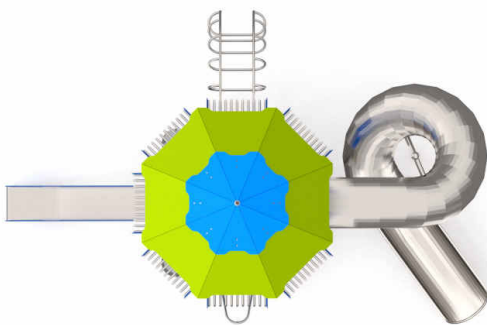

VEGGA PLAY

1692

Κωδικός	EN1176	Ηλικιακή Ομάδα	Ύψος Πτώσης (cm)	Διαστάσεις (cm)	Χώρος Ασφαλείας (cm)
1692	✓	3-12 ετών	150	470 x 727 x 636	813 x 1097