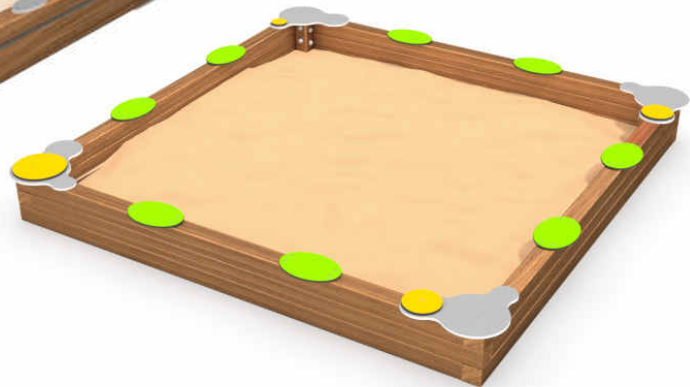

VEGGA PLAY

4079

4002

4003

8029

8030

Κωδικός	EN1176	Ηλικιακή Ομάδα	Ύψος Πτώσης (cm)	Διαστάσεις (cm)	Χώρος Ασφαλείας (cm)
4079	✓	3-12 ετών	60	174 x 174 x 60	574 x 574
4002	✓	3-12 ετών	70	150 x 150 x 70	550 x 550
4003	✓	3-12 ετών	69	122 x 122 x 69	522 x 522
8029	✓	1-7 ετών	30	203 x 382 x 30	503 x 682
8030	✓	1-7 ετών	30	271 x 271 x 30	571 x 571