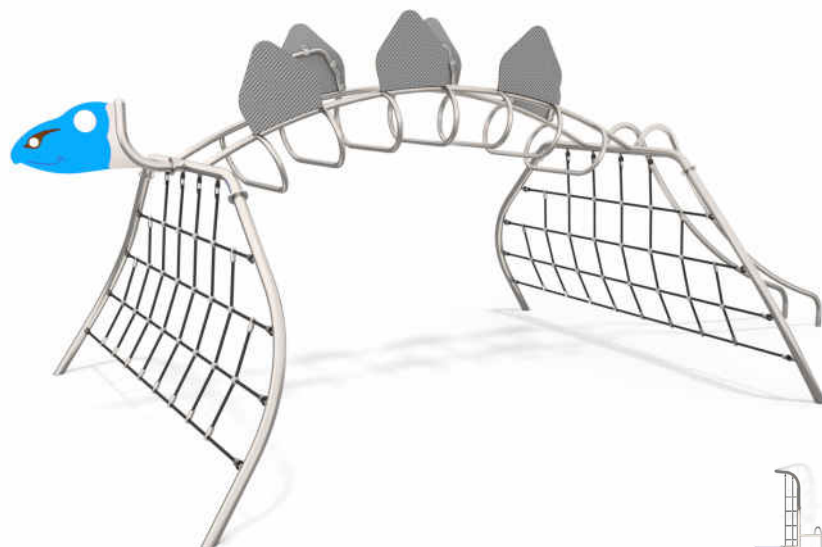

JURASSIC PARK

8501