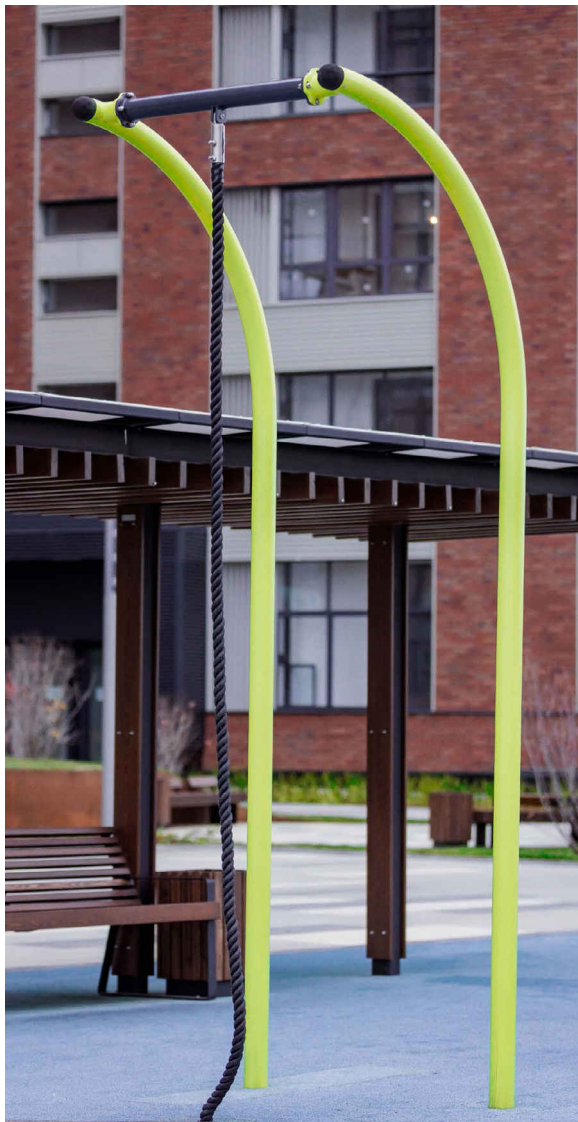

VEGGA PLAY

7604

7605

7606

Κωδικός	EN16630	Ύψος Πτώσης (cm)	Διαστάσεις (cm)	Διαστάσεις Χώρου Ασφαλείας (cm)	Χώρος Ασφαλείας (m ²)
7604	✓	184	303 x 146 x 244	626 x 492	28
7605	✓	132	191 x 153 x 244	491 x 453	21
7606	✓	172	313 x 153 x 310	628 x 476	27