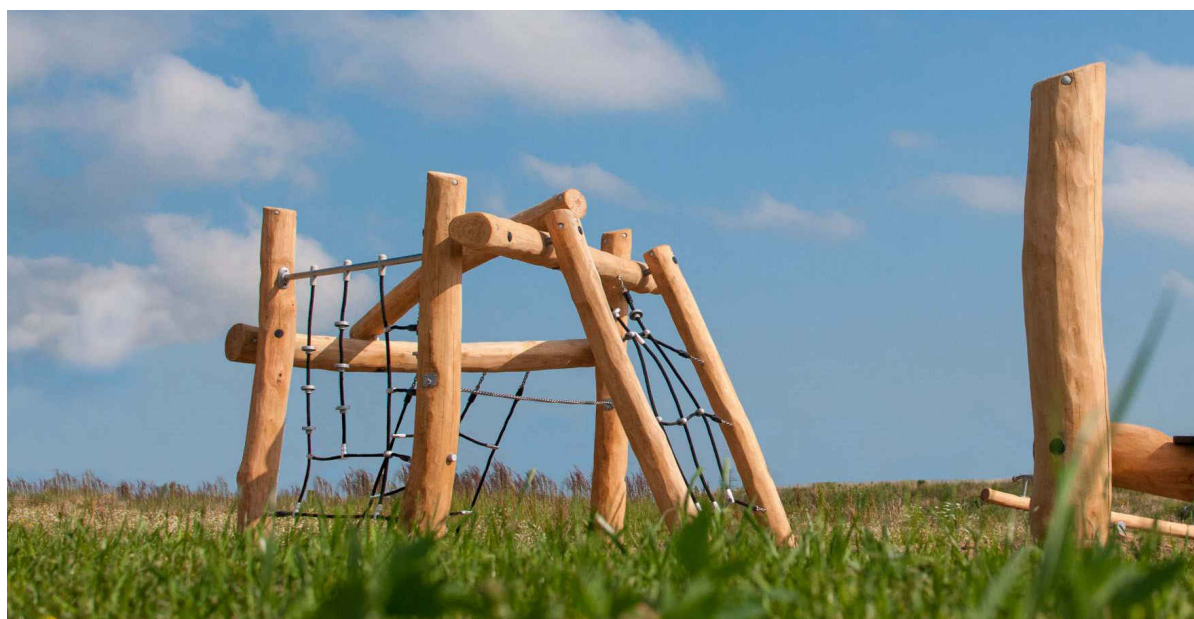

VEGGA PLAY

8105

8134

8180

8104

8141

Κωδικός	EN1176	Ηλικιακή Ομάδα	Ύψος Πτώσης (cm)	Διαστάσεις (cm)	Χώρος Ασφαλείας (cm)
8105	✓	1-12 ετών	58	32 x 79 x 76	232 x 339
8134	✓	1-12 ετών	58	80 x 41 x 80	340 x 241
8180	✓	3-12 ετών	38	90 x 90 x 38	390 x 390
8104	✓	3-12 ετών	90	73 x 310 x 105	273 x 501
8141	✓	1-12 ετών	55	155 x 122 x 80	455 x 422