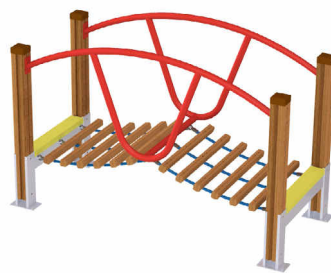

ECONOMIC LINE

34-0496

34-0499

34-0429

34-0331

34-0329

34-0332

Κωδικός	EN1176	Ηλικιακή Ομάδα	Ύψος Πτώσης (cm)	Διαστάσεις (cm)	Χώρος Ασφαλείας (cm)
34-0331	✓	2-10 ετών	60	199 x 79 x 129	393 x 280
34-0329	✓	2-10 ετών	53	196 x 71 x 116	396 x 280
34-0332	✓	2-10 ετών	35	257 x 82 x 93	407 x 232
34-0496	✓	2-10 ετών	150	144 x 143 x 150	444 x 443
34-0499	✓	2-10 ετών	150	163 x 112 x 200	523 x 472
34-0429	✓	2-10 ετών	100	144 x 96 x 100	444 x 396