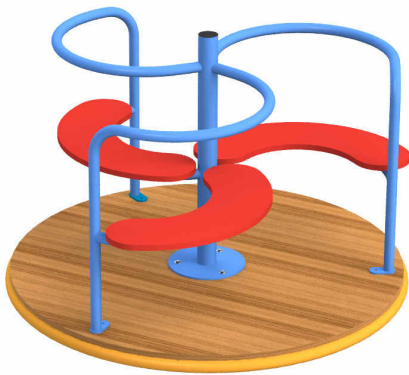

VEGGA PLAY

34-0520

34-0300

34-0307

34-0302

34-0306

Κωδικός	EN1176	Ηλικιακή Ομάδα	Ύψος Πτώσης (cm)	Διαστάσεις (cm)	Χώρος Ασφαλείας (cm)
34-0520	✓	2-6 ετών	-	104 x 61 x 88	361 x 404
34-0300	✓	2-10 ετών	-	Ø160 x 78	Ø560
34-0307	✓	2-10 ετών	-	Ø126 x 52	Ø528
34-0302	✓	2-10 ετών	-	Ø125 x 92,5	Ø525
34-0306	✓	2-10 ετών	-	Ø125 x 103	Ø525