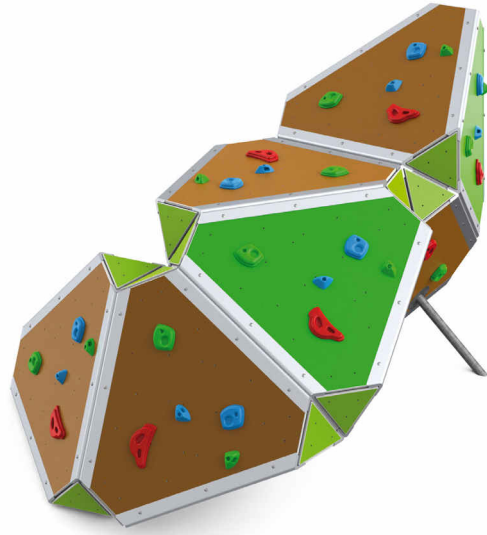

819 - DAISY

838 - MISHA

Κωδικός	EN1176	Ηλικιακή Ομάδα	Ύψος Πτώσης (cm)	Διαστάσεις (cm)	Χώρος Ασφαλείας (m ²)
816 - NELLO	✓	3+ ετών	-	320 x 40 x 50	21,00
819 - DAISY	✓	3+ ετών	-	100 x 100 x 65	16,00
838 - MISHA	✓	3+ ετών	-	150 x 150 x 90	12,25

VEGGA PLAY

7553 - AMON

7554 - BASTET

234 - ROCCO

Κωδικός	EN1176	Ηλικιακή Ομάδα	Ύψος Πτώσης (cm)	Διαστάσεις (cm)	Χώρος Ασφαλείας (m ²)
7553 - AMON	✓	5+ ετών	160	250 x 200 x 160	26,50 - 27,50
7554 - BASKET	✓	5+ ετών	210	330 x 300 x 210	42,25 - 49,00
234 - ROCCO	✓	3+ ετών	150	180 x 100 x 150	20,00