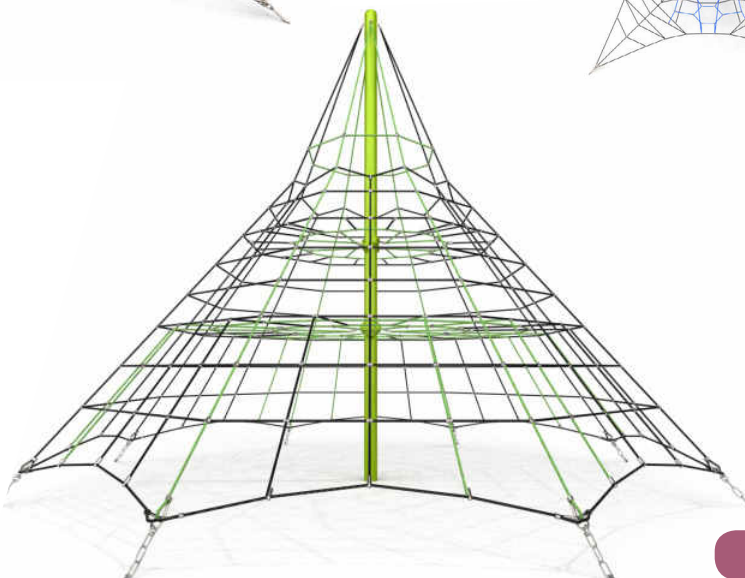

9104

Κωδικός	EN1176	Ηλικιακή Ομάδα	Ύψος Πτώσης (cm)	Διαστάσεις (cm)	Χώρος Ασφαλείας (cm)
9104	✓	3-12 ετών	150	671 x 671 x 500	971 x 971
9106	✓	3-12 ετών	99	830 x 830 x 400	1130 x 1130
9108	✓	3-12 ετών	130	1000 x 1000 x 500	1300 x 1300