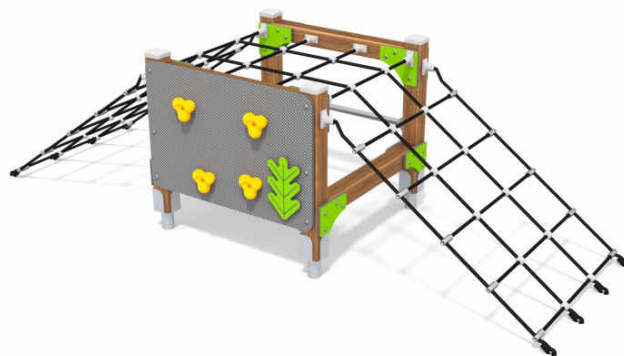

VEGGA PLAY

4076

Κωδικός	EN1176	Ηλικιακή Ομάδα	Ύψος Πτώσης (cm)	Διαστάσεις (cm)	Χώρος Ασφαλείας (cm)
4076	✓	3-12 ετών	90	465 x 241 x 328	765 x 541

Eco

8002

8010

8023

Κωδικός	EN1176	Ηλικιακή Ομάδα	Ύψος Πτώσης (cm)	Διαστάσεις (cm)	Χώρος Ασφαλείας (cm)
8002	✓	3-12 ετών	150	167 x 161 x 162	467 x 461
8010	✓	3-12 ετών	151	85 x 178 x 151	385 x 478
8023	✓	3-12 ετών	93	109 x 333 x 93	409 x 633