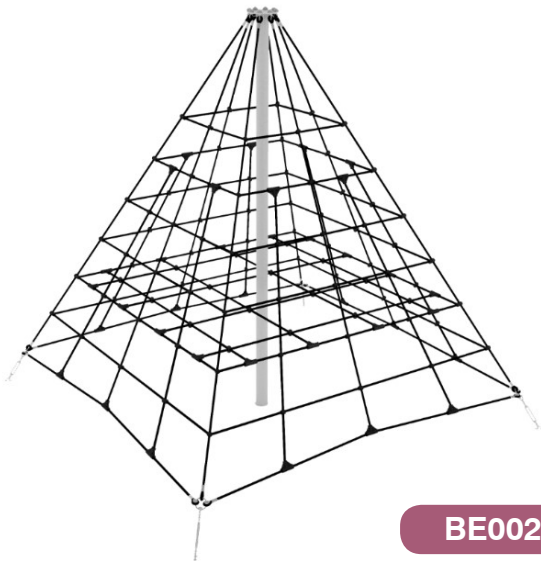

BE002

Κωδικός	EN1176	Ηλικιακή Ομάδα	Ύψος Πτώσης (cm)	Διαστάσεις (cm)	Χώρος Ασφαλείας (m²)
BE001	✓	3+ ετών	240	861 x 861	58,35
BE002	✓	3+ ετών	99	300 x 300 x 300	34