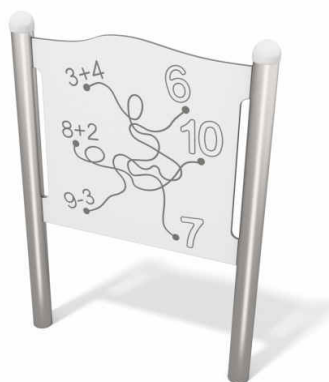

SINGLE

2018

4130

4101

4104

4110

4129

4133

Κωδικός	EN1176	Ηλικιακή Ομάδα	Ύψος Πτώσης (cm)	Διαστάσεις (cm)	Χώρος Ασφαλείας (cm)
2018	✓	1-7 ετών	-	50 x 65 x 70	350 x 365
4130	✓	1-7 ετών	-	16 x 135 x 111	316 x 435
4101, 4104	✓	1-7 ετών	-	13 x 90 x 125	313 x 390
4110, 4133	✓	1-7 ετών	-	10 x 88 x 125	310 x 388
4129	✓	1-7 ετών	-	13 x 90 x 160	313 x 390