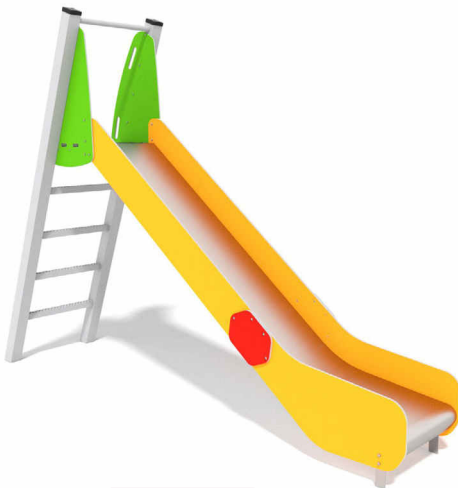

VEGGA PLAY

00705

00121

00122

00702

00701

Κωδικός	EN1176	Ηλικιακή Ομάδα	Ύψος Πτώσης (cm)	Διαστάσεις (cm)	Χώρος Ασφαλείας (cm)
00705	✓	3-12 ετών	69	150 x 150 x 69	550 x 550
00121	✓	1-12 ετών	50	85 x 27 x 81	345 x 227
00122	✓	1-12 ετών	50	85 x 27 x 76	345 x 227
00702	✓	3-12 ετών	150	72 x 309 x 229	372 x 659
00701	✓	1-8 ετών	90	72 x 210 x 162	372 x 560