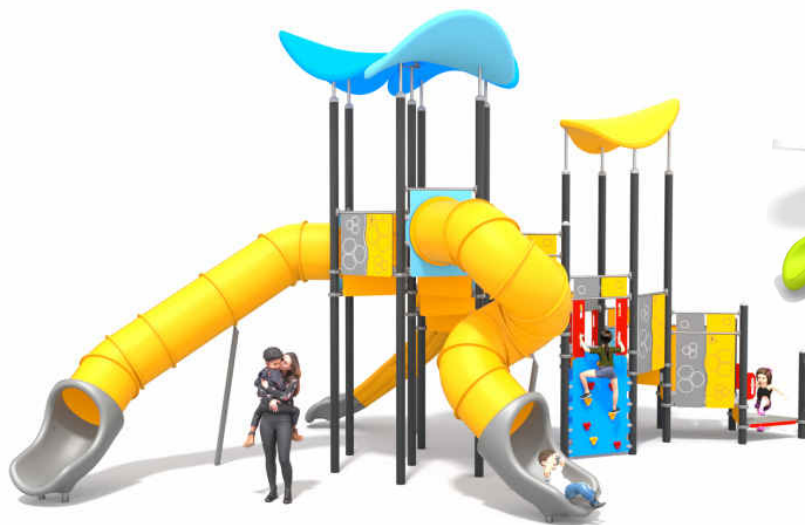

1224

1215

Κωδικός	EN1176	Ηλικιακή Ομάδα	Ύψος Πτώσης (cm)	Διαστάσεις (cm)	Χώρος Ασφαλείας (cm)
1224	✓	1-12 ετών	150	798 x 595 x 479	1146 x 945
1215	✓	1-12 ετών	270	975 x 673 x 588	1331 x 1048