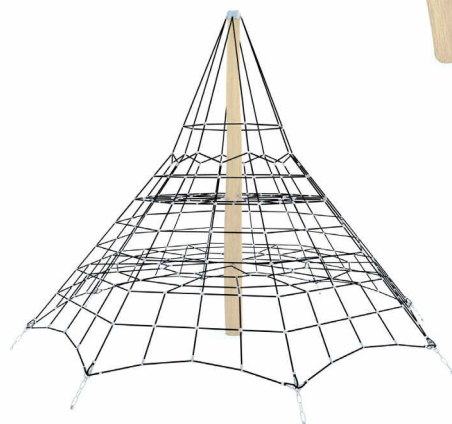

8155

8145

8143

Κωδικός	EN1176	Ηλικιακή Ομάδα	Ύψος Πτώσης (cm)	Διαστάσεις (cm)	Χώρος Ασφαλείας (cm)
8155	✓	3-12 ετών	150	355 x 315 x 180	668 x 615
8145	✓	3-12 ετών	100	587 x 587 x 460	888 x 888
8143	✓	3-12 ετών	69	150 x 150 x 69	550 x 550