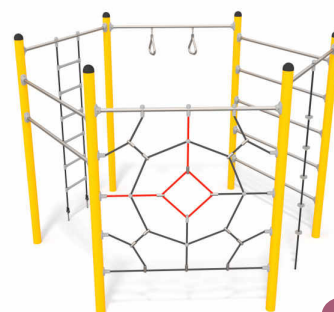

1140

1119

1114

1144

Κωδικός	EN1176	Ηλικιακή Ομάδα	Ύψος Πτώσης (cm)	Διαστάσεις (cm)	Χώρος Ασφαλείας (cm)
1140	✓	3-12 ετών	120	240 x 322 x 313	540 x 672
1119	✓	3-12 ετών	200	130 x 701 x 248	464 x 1035
1114	✓	3-12 ετών	200	288 x 413 x 248	589 x 715
1144	✓	3-12 ετών	220	286 x 329 x 236	680 x 723