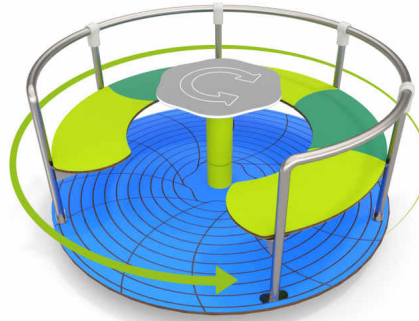

VEGGA PLAY

4079

4002

4003

8029

8030

Κωδικός	EN1176	Ηλικιακή Ομάδα	Ύψος Πτώσης (cm)	Διαστάσεις (cm)	Χώρος Ασφαλείας (cm)
4079	✓	3-12 ετών	60	174 x 174 x 60	574 x 574
4002	✓	3-12 ετών	70	150 x 150 x 70	550 x 550
4003	✓	3-12 ετών	69	122 x 122 x 69	522 x 522
8029	✓	1-7 ετών	30	203 x 382 x 30	503 x 682
8030	✓	1-7 ετών	30	271 x 271 x 30	571 x 571